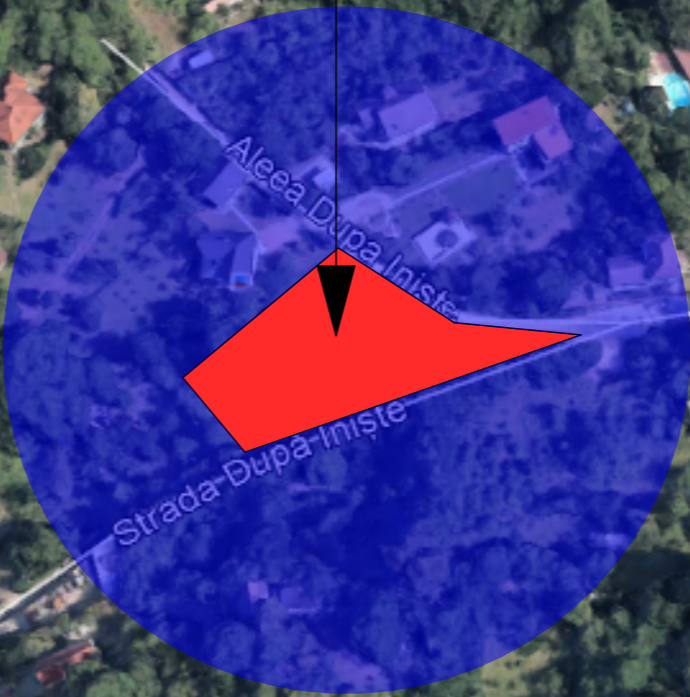

TERENUL CARE FACE OBIECTUL P.U.D.

© 2018 Google

Activate Windows  
Go to Settings to activate Windows.

Google Earth

Ghid turistic 2005

45°38'21.72"

<b>MGM urban proiect</b>		<b>CONSTRUIRE LOCUINTE COLECTIVE</b>	
BRASOV, str. Visinului, nr. 18		- BRASOV, str. DUPA INISTE, nr. FN -	
j08/2894/2006		beneficiar:	<b>MALUREANU CALIN</b>
			<small>proiect nr. 02/2018</small>
desenat	teh.Viorica Seceleanu	<b>PLAN DE INCADRARE IN ZONA</b>	<b>PUD U01</b>
proiectat	urb.Gabriela Micioiu		
sef proiect	urb.Gabriela Micioiu		